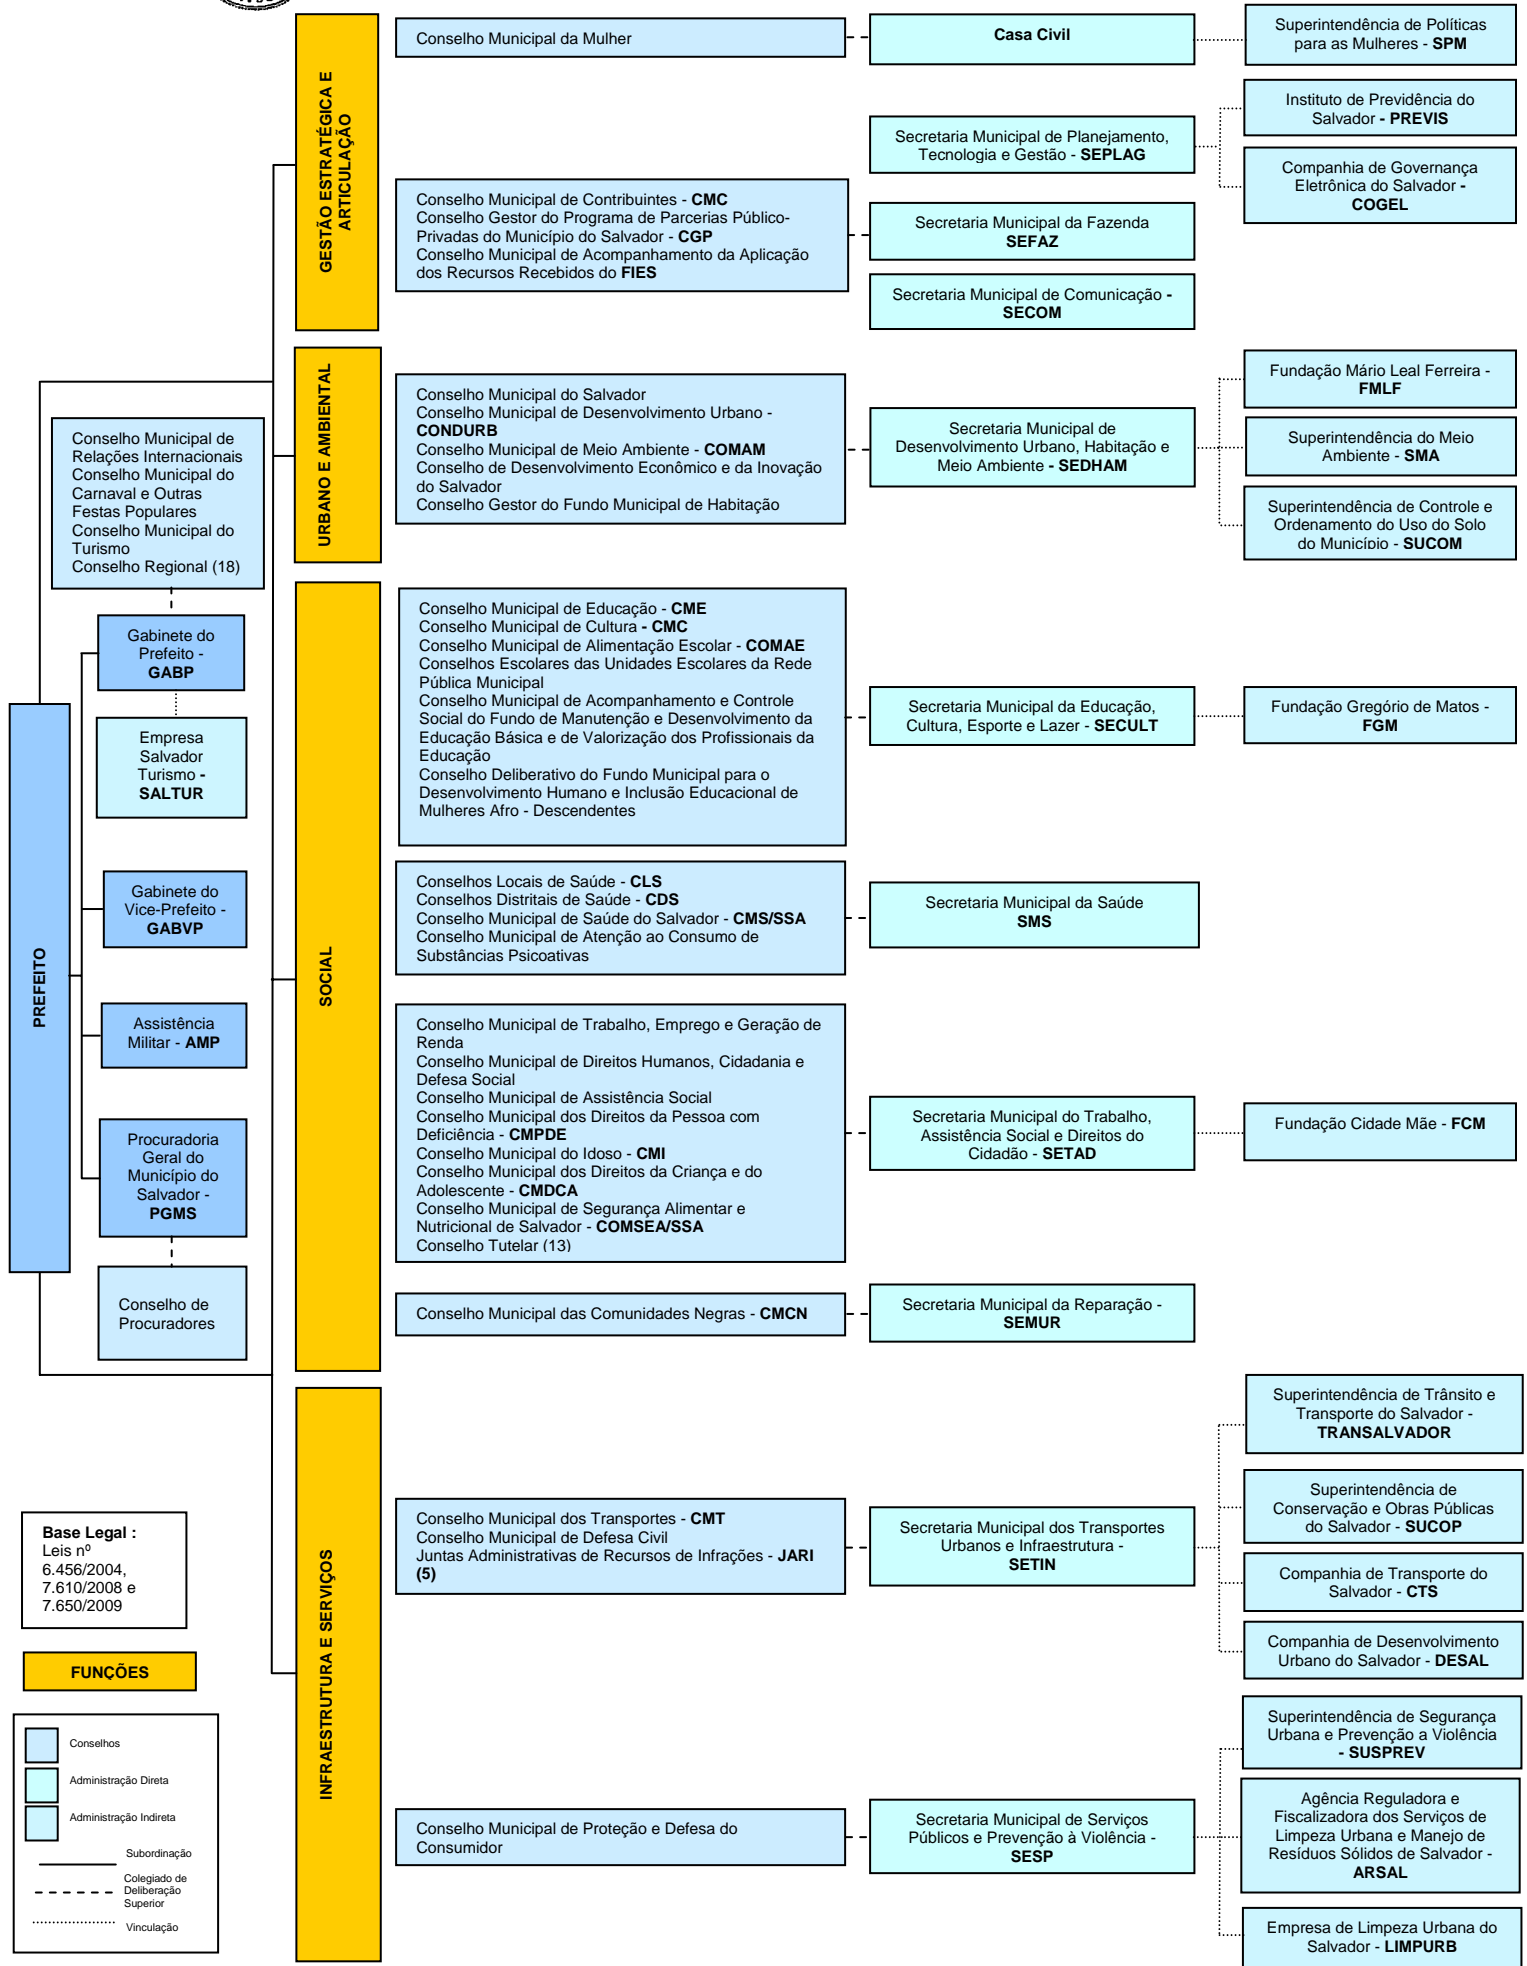

# ESTRUTURA ORGANIZACIONAL

## PREFEITURA MUNICIPAL DO SALVADOR - PMS

**Base Legal :**  
Leis nº  
6.456/2004,  
7.610/2008 e  
7.650/2009

**FUNÇÕES**